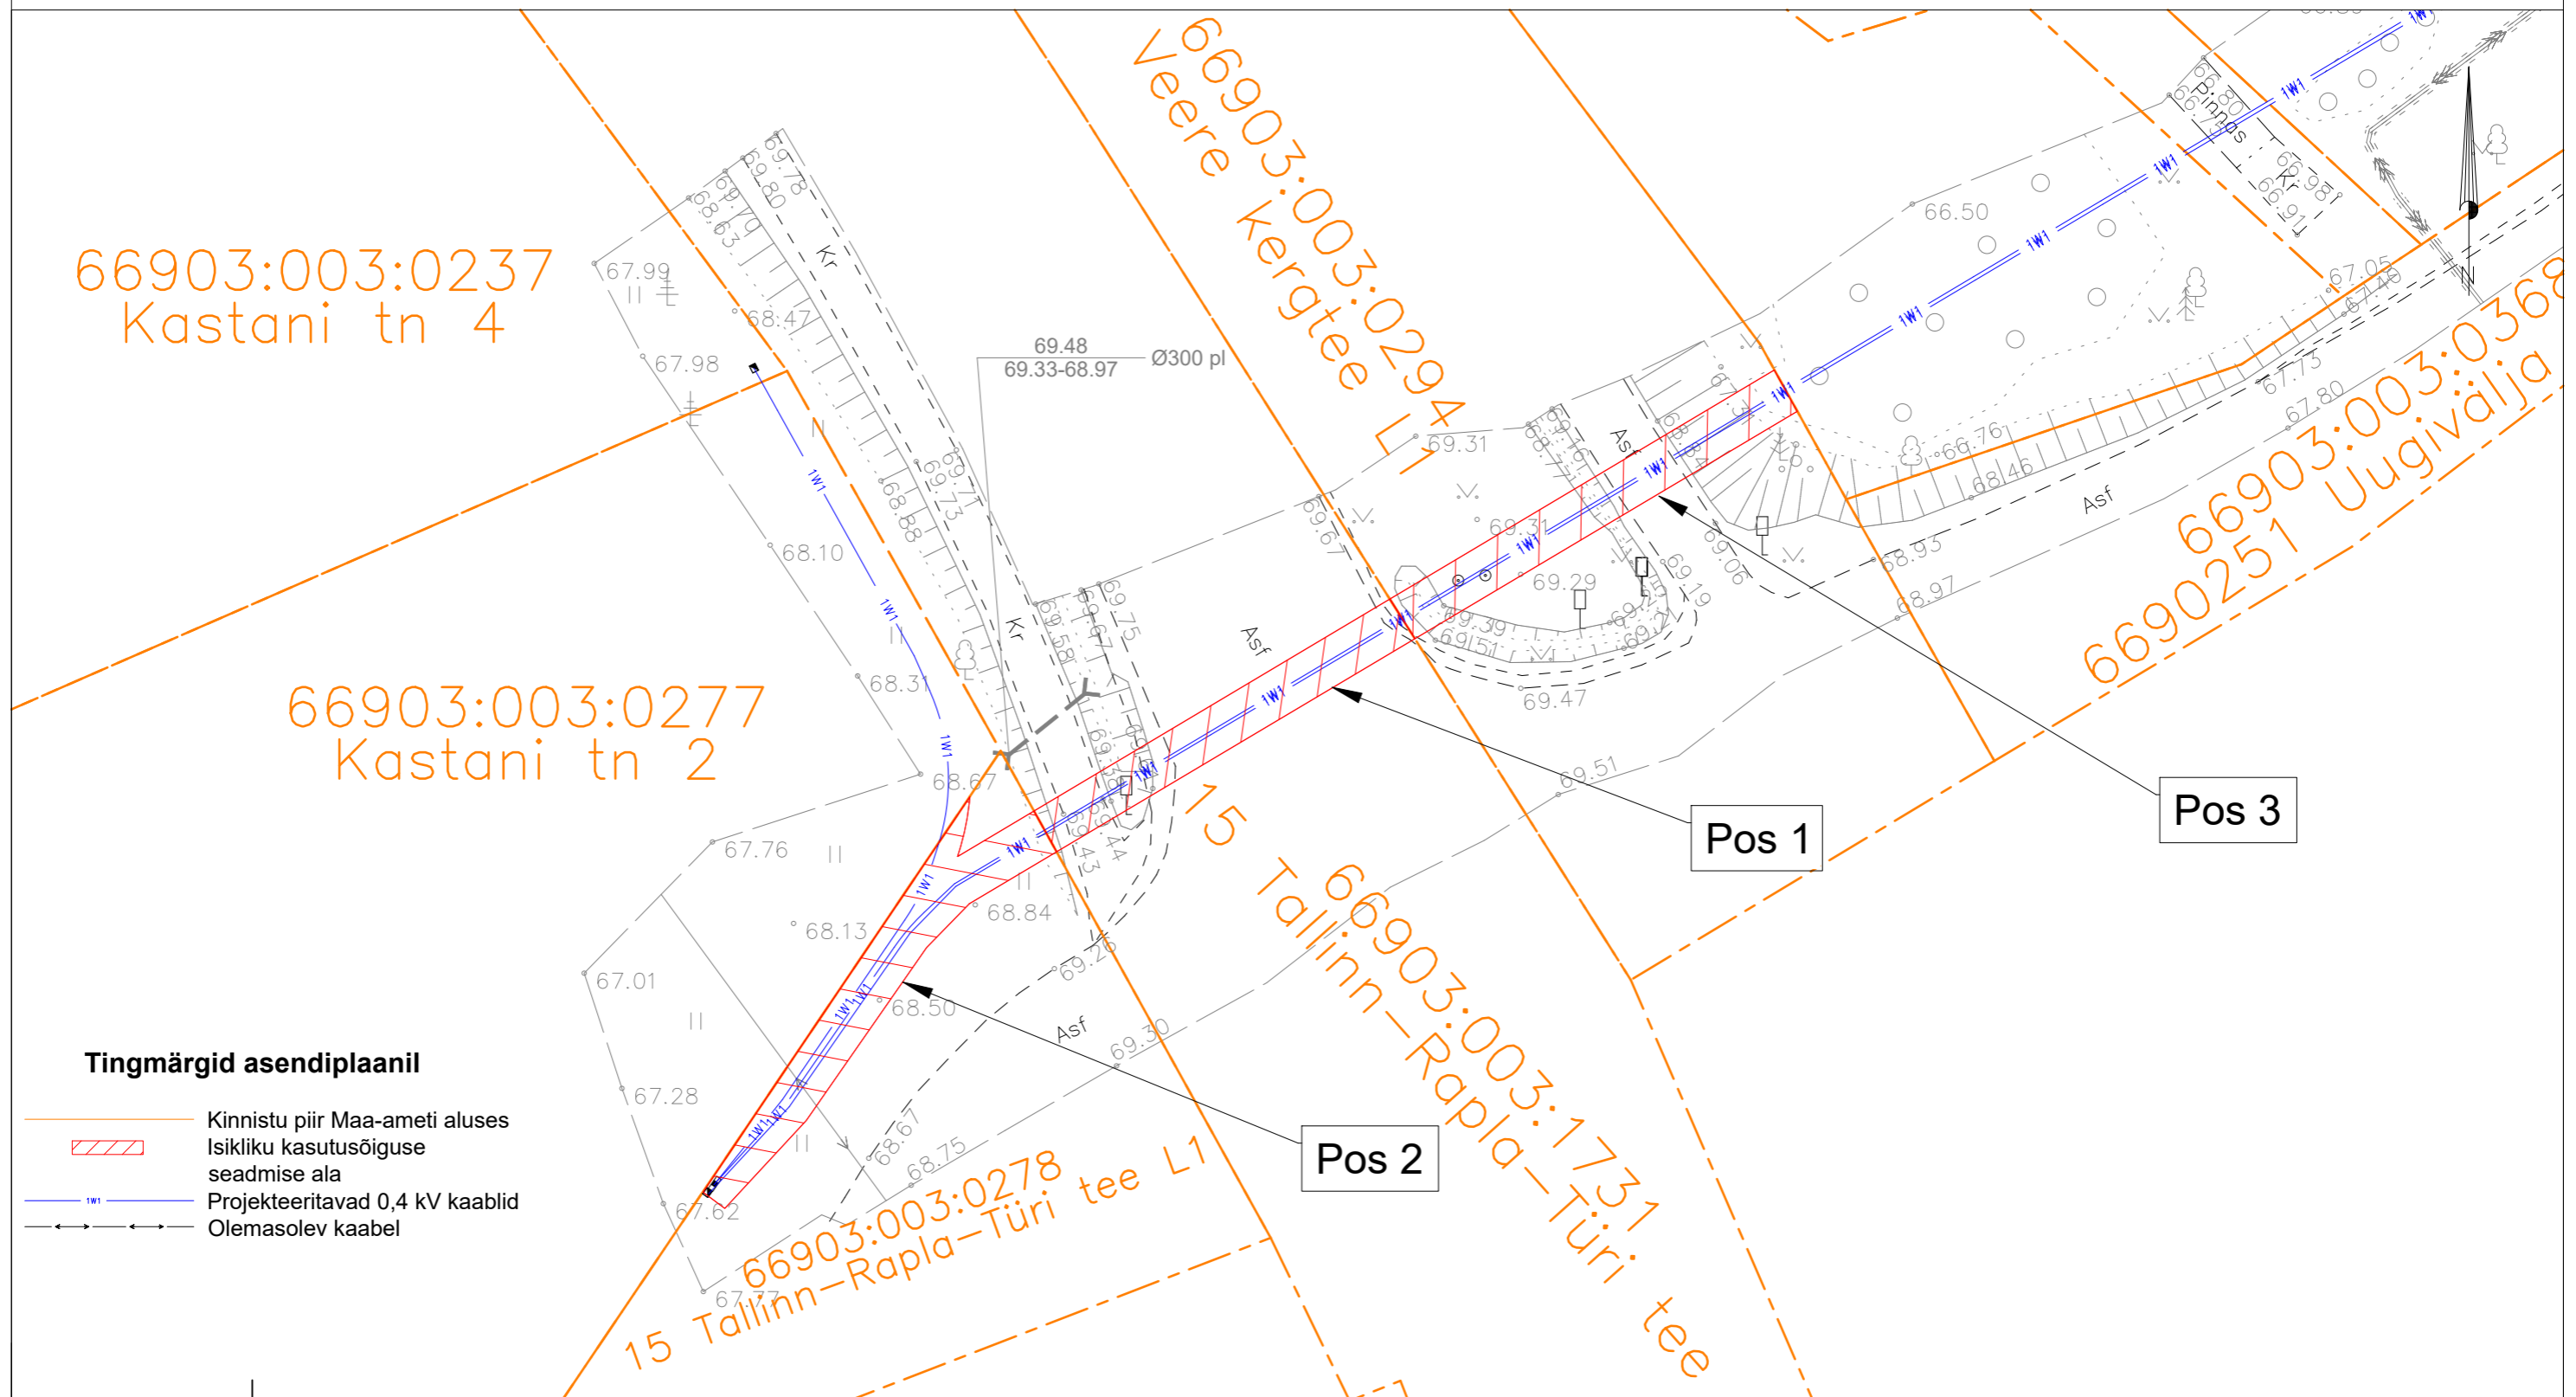

# ISIKLIKU KASUTUSÕIGUSE SEADMISE PLAAN

## Tingmärgid asendiplaanil

- Kinnistu piir Maa-ameti aluses
- Isikliku kasutusõiguse seadmise ala
- Projekteeritavad 0,4 kV kaablid
- Olemasolev kaabel

Jrk nr.	Kasutusala pos nr. (plaanil)	Kinnistu registriosa number	Katastriüksuse tunnus, nimi ja sihtotstarve	Ala pindala ruutmeetrites m <sup>2</sup>	Projekt: LC2631 LC3254 Töö nr: 12/01/2631
1	Pos 1	11231950	66903:003:1731 15 Tallinn-Rapla-Türi tee Transpordimaa 100%	41 m <sup>2</sup>	Möötkava: 1:300 (A3)  <b>Plaani koostas:</b> Sander Kotter Sander.Kotter@enersense.com +372 5547 836
2	Pos 2	13655150	66903:003:0278 15 Tallinn-Rapla-Türi tee L1 Transpordimaa 100%	50 m <sup>2</sup>	
3	Pos 3	13181650	66903:003:0294 Veere kergtee L1 Transpordimaa 100%	44 m <sup>2</sup>	